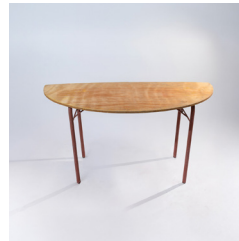

שולחן בנקט חצי
עיגול 120*60 גובה 75
4 אנשים
מק"ט: 2505