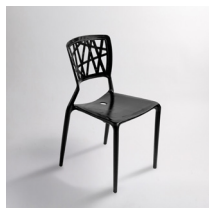

כיסא מרוקאי כחול זהב
מק"ט: 1204

כיסא מרוקאי עגול בורדו זהב
מק"ט: 1203

כיסא מרוקאי עגול ירוק זהב
מק"ט: 1202

כיסא מרוקאי עגול אדום זהב
מק"ט: 1201

כיסא מרוקאי עגול כחול לבן
מק"ט: 1200

כיסא נפוליאון זהב
מק"ט: 1017

כיסא צ'יברי זהב
מק"ט: 1016

הדום מרוקאי חום זהב
מק"ט: 1211

הדום מרוקאי ירוק זהב
מק"ט: 1210

הדום מרוקאי אדום זהב
מק"ט: 1209

הדום מרוקאי כחול זהב
מק"ט: 1208

כיסא מרוקאי אדום זהב
מק"ט: 1207

כיסאות בצבע

כיסא רשת ירוק
מק"ט: 1305

כיסא רשת תכלת
מק"ט: 1304

כיסא רשת צהוב
מק"ט: 1303

כיסא רשת אדום
מק"ט: 1302

כיסא רשת שחור
מק"ט: 1301

כיסא רשת לבן
מק"ט: 1300

כיסא בועות ירוק
מק"ט: 1311

כיסא בועות תכלת
מק"ט: 1310

כיסא בועות צהוב
מק"ט: 1309