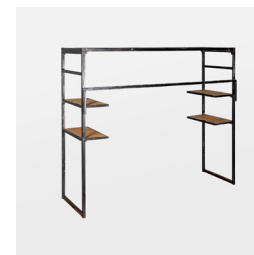

הדר 1.66*1.40
עומק 55
מק"ט: 8