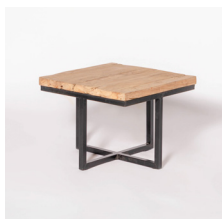

שולחן עץ מבוקע
80*80 / 60*60
גובה 45
מק"ט: 2210-2211