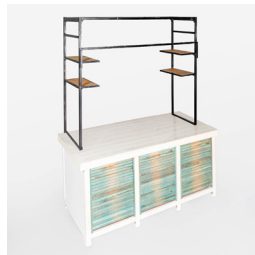

מזנון + טופ טבעי
180*90 גובה 90
מק"ט: 8000

מזנון בלק איירון
180*90 גובה 90
מק"ט: 8008

מידות למיתוג מזנון
+ הדר

מזנון וינטאג'
+ הדר
מק"ט: 8-8002

מזנון ים תיכוני
+ הדר
מק"ט: 8-8001

מזנון טופ טבעי
+ הדר
מק"ט: 8-8000