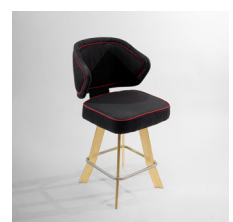

כיסא בר מגן דוד לבן
מק"ט: 1614

כיסא בר כוכב שחור
מק"ט: 1613

כיסא בר כוכב לבן
מק"ט: 1612

כיסא בר לואי שחור
מק"ט: 1611

כיסא בר לואי לבן
מק"ט: 1610

כיסא בר סינגל שחור
מק"ט: 1619

כיסא בר סינגל לבן
מק"ט: 1618

כיסא בר פסים לבן
מק"ט: 1617

כיסא בר ניקל שחור
מק"ט: 1616

כיסא בר ניקל לבן
מק"ט: 1615

כיסא בר פאשן
מק"ט: 1623

כיסא בר פיראוס לבן
מק"ט: 1622

כיסא בר ספר שחור
מק"ט: 1621

כיסא בר ספר לבן
מק"ט: 1620

כיסא מועדון עגול
מק"ט: 1625

כיסא מועדון
מק"ט: 1624

קולקציית טוקיו

פינת ישיבה טוקיו
מק"ט: 3125-3123-3124

סט ישיבה טוקיו
מק"ט: 3109-3108-3122

סט טוקיו קפה
מק"ט: 3115-3120

סט טוקיו בר
מק"ט: 3119-3113

סט טוקיו סולו
מק"ט: 3111-3110-3122

כיסא זוגי טוקיו
מק"ט: 3125