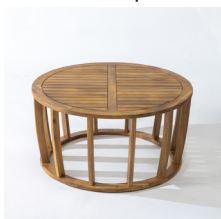

סט 3 ארגזי ג'מייקה
מק"ט: 3056

קובייה ג'מייקה
מק"ט: 3055

שולחנות בווהו

שולחן עץ עגול
קוטר 80 גובה 110
מק"ט: 2204

שולחן עץ עגול
קוטר 80 גובה 75
מק"ט: 2203

שולחן גואה קוטר
180 חום
(10 אנשים)
מק"ט: 2202

שולחן גואה 2*1
גובה 75
(10 אנשים)
מק"ט: 2201

שולחן אורלנדו 2*1
גובה 75
(10 אנשים)
מק"ט: 2200

שולחן עץ מבוקע
120*60 - גובה 45
מק"ט: 2212

שולחן עץ מבוקע
80*80 / 60*60
גובה 45
מק"ט: 2210-2211

שולחן סרילנקה
קטן
מק"ט: 2209

שולחן סרילנקה
גדול
מק"ט: 2208

שולחן בוצ'ר בוק
170*40
110/90/50 גובה
מק"ט: 2205-07

שולחן סיישל קטן
מק"ט: 2217

שולחן סיישל גדול
מק"ט: 2216

שולחן באלי גדול
מק"ט: 2215

שולחן באלי קטן
מק"ט: 2214

שולחן קונכיה
מק"ט: 2213

שולחן בווהו טבעי
42*26 - גובה 35
מק"ט: 2222

שולחן בווהו טבעי
50*35 - גובה 45
מק"ט: 2221