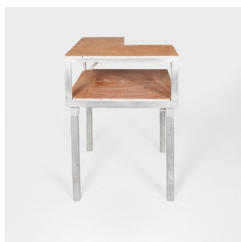

דיספליי / כוננית
שחור מעוצבת
210*100 עומק 45
מק"ט: 8018

דיספליי / כוננית
שחור 210*100
עומק 45
מק"ט: 8017

ברים / דלפקים / עמדות רישום

בר ישר 80
מק"ט: 8214

בר פינה הפוכה 80*80
מק"ט: 8213

בר פינתי שמאל 80*80
מק"ט: 8212

בר פינתי ימין 80*80
מק"ט: 8211

בינוי בר מודולרי 8210
מק"ט: 8210

בר + פינות 300 8218
מק"ט: 8218

בר + פינות 200 8217
מק"ט: 8217

בר ישר 244 8216
מק"ט: 8216

בר ישר 122 8215
מק"ט: 8215

דלפק/בר בוצ'ר בוק 170*40
גובה 110/90
מק"ט: 2206-07