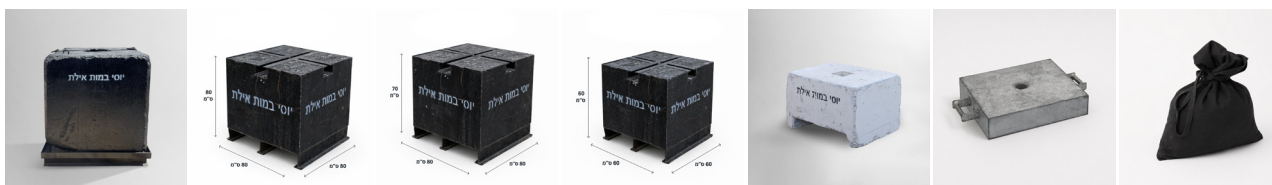

משקולות

משקולת בטון 1*1*1 (טון 2.5)
מק"ט: 7762

משקולת בטון 80*80*80 (טון+הכנה לטראס)
מק"ט: 7755

משקולת בטון 80*80*70 (טון + הכנה לטראס)
מק"ט: 7754

משקולת בטון 60*60*60 (טון+ג' + הכנה לטראס)
מק"ט: 7796

משקולת בטון (500 ק"ג)
מק"ט: 7786

משקולת בטון 70 ק"ג
מק"ט: 7751

שק חול
מק"ט: 7750