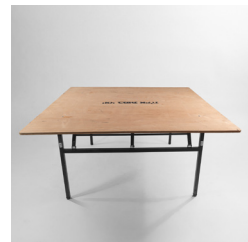

שולחן בנקט פלטה
120*120 גובה 75
8 אנשים
מק"ט: 2511