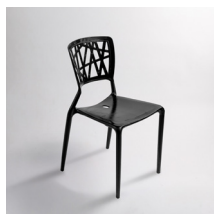

כיסא שאנל שקוף
מק"ט: 1021

חדש

כיסא לואי שקוף
מק"ט: 1020

כיסא בוסטון
מק"ט: 1037

כיסא אצטרובל
עגול לבן
מק"ט: 1028

כיסא אצטרובל לבן
מק"ט: 1027

חדש

כיסא קרוס
פלסטיק לבן
מק"ט: 1026

חדש

כיסא פולו לבן
מק"ט: 1025

כיסאות פלסטיק

חדש

כיסא נורית לבן
מק"ט: 1033

חדש

כיסא שאנל לבן
מק"ט: 1032

חדש

כיסא לב לבן
מק"ט: 1031

חדש

כיסא הוגו לבן
מק"ט: 1030

חדש

כיסא מון לבן
מק"ט: 1029

כיסא רשת לבן
מק"ט: 1300

כיסא רשת שחור
מק"ט: 1301

כיסא ניקל לבן
מק"ט: 1036
קיים כיסא בר

כיסא ניקל שחור
מק"ט: 1035
קיים כיסא בר

כיסא סטורי שחור
מק"ט: 1034

כיסא פסים לבן
מק"ט: 1043
קיים כיסא בר

כיסא מגן דוד לבן
מק"ט: 1042
קיים כיסא בר

כיסא בועות לבן
מק"ט: 1041

כיסא יאמס + ידית לבן
מק"ט: 1040

כיסא יאמס לבן
מק"ט: 1039