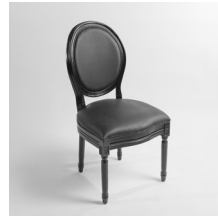

כיסאות

כיסא ארי
מק"ט: 1004

כיסא עץ כפרי
מק"ט: 1003

כיסא קלוע טבעי
מק"ט: 1002
קיים כיסא בר

כיסא קרוס טבעי
מק"ט: 1001
קיים כיסא בר

כיסא קרוס לבן
מק"ט: 1000
קיים כיסא בר

כיסא עץ מתקפל
טבעי
מק"ט: 1009

כיסא פרלין חום
מק"ט: 1008

כיסא פרלין לבן
מק"ט: 1007

כיסא במבוק
מתקפל
מק"ט: 1006

כיסא טולום
מק"ט: 1005
קיים כיסא בר

כיסא ציברי שחור
מק"ט: 1014

כיסא ציברי לבן
מק"ט: 1013

כיסא לואי לבן
מק"ט: 1012
קיים כיסא בר

כיסא לואי שחור
מק"ט: 1011
קיים כיסא בר

כיסא פרלין שחור
מק"ט: 1010

חדש

כיסא נפוליאון לבן
מק"ט: 1019

חדש

כיסא נפוליאון
שקוף
מק"ט: 1018

כיסא נפוליאון זהב
מק"ט: 1017

כיסא ציברי זהב
מק"ט: 1016

חדש