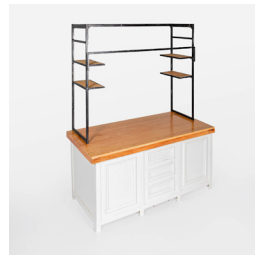

מזנון + טופ טבעי
180*90 גובה 90
מק"ט: 8000

מזנון בלק איירון
180*90 גובה 90
מק"ט: 8008

מידות למיתוג מזנון
+ הדר

מזנון וינטאג'
+ הדר
מק"ט: 8-8002

מזנון ים תיכוני
+ הדר
מק"ט: 8-8001

מזנון טופ טבעי
+ הדר
מק"ט: 8-8000