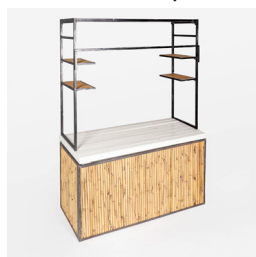

מזנון במבוק
טופ לבן+הדר
170*80 גובה 90
מק"ט: 8-07-22-9