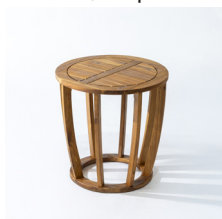

שולחן סרילנקה
קטן
מק"ט: 2209