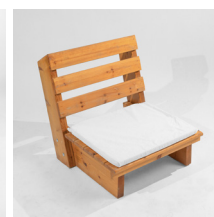

ספסל יחיד ווש + ידית טבעי
מק"ט: 4018

ספסל ספורט אפוקסי גובה 45
מק"ט: 4029

פוטון זוגי חום
מק"ט: 4028

פוטון זוגי טבעי
מק"ט: 4027

פוטון יחיד טבעי
מק"ט: 4026

פוטון זוגי לבן
מק"ט: 4025

פוטון יחיד לבן
מק"ט: 4024

ריהוט בווהו

כורסא נאפולי
מק"ט: 3004

כורסא לאוס
מק"ט: 3003

כיסא קונכיה
מק"ט: 3002

טיפי במבוק מקרמה
גובה 3
מק"ט: 3001

מיטת טיפי
מק"ט: 3000

כורסא פוקט
מק"ט: 3009

ספסל סיישל
מק"ט: 3008

כיסא סיישל יחיד
+ ידית
מק"ט: 3007