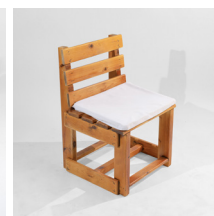

ספה עגולה לבן
קוטר 180 - קוטר עליון 80
מק"ט: 3218

פינת גן פסיפס
מק"ט: 3224

ספסל גן עץ שחור
מק"ט: 3223

ספסל גן לבן
מק"ט: 3222

ספסל גן שחור
מק"ט: 3221

ריהוט חוץ

סט ספסל ווש + ידית טבעי
מק"ט: 4019-4018-2401

סט פוטון לבן
מק"ט: 4025-2400

סט פוטון טבעי
מק"ט: 4027-2401

סט ספסל טבעי
מק"ט: 4009-2401

סט ספסל לבן
מק"ט: 4006-2400

סט ספסל ווש + ידית לבן
מק"ט: 4016-4015-2400

ספסל יחיד חום
מק"ט: 4011

ספסל תלת מושבי טבעי
מק"ט: 4010

ספסל זוגי טבעי
מק"ט: 4009

ספסל יחיד טבעי
מק"ט: 4008

ספסל תלת מושבי לבן
מק"ט: 4007

ספסל זוגי לבן
מק"ט: 4006

ספסל תלת מושבי ווש + ידית לבן
מק"ט: 4017

ספסל זוגי ווש + ידית לבן
מק"ט: 4016

ספסל יחיד ווש + ידית לבן
מק"ט: 4015

כיסא יחיד + ידית לבן
מק"ט: 4014