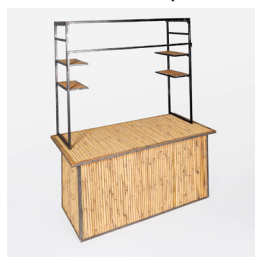

מזנון במבוק
טופ במבוק+הדר
170*80 גובה 90
מק"ט: 8-9-7