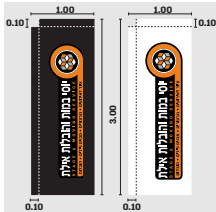

מאוורר תעשייתי
מק"ט: 7105

דגלולים

**מיתוג דגל סטנדרט
140*70**

**דגל סטנדרט
140*70**
מק"ט: 7202

**משקולת מתאם
לדגל**
מק"ט: 7203

**מיתוג דגל סיני
300*100**

**תורן+קיבוע (3 מטר)
מק"ט: 7201**

**תורן+קיבוע (5 מטר)
מק"ט: 7200**